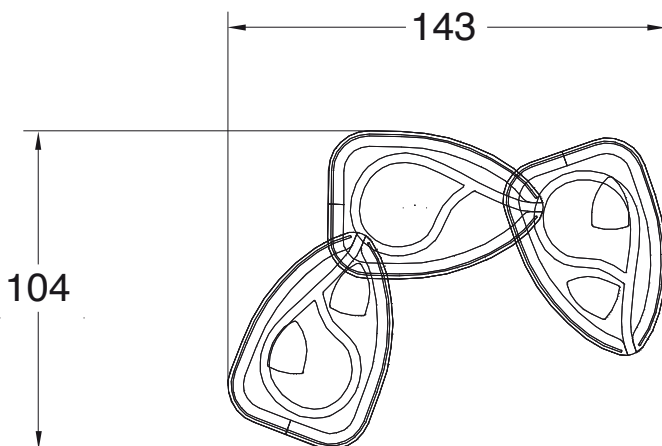

4.657 **Ständer für Hebelpumpe**
Support pour pompe à levier

Erhöht den Ausguss auf ca. 105 cm.
Saugpumpen auf Anfrage.

*Surélève la sortie d'eau à environ 105 cm.
Pompe à aspiration sur demande.*

Ella

104333

Fundamente bauseits: 3 x 40/40/60 cm
Fondations: