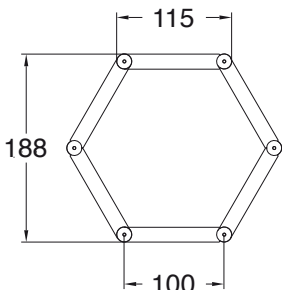

Auf Anfrage / Sur demande:
grün / vert   grau / gris   schwarz / noir