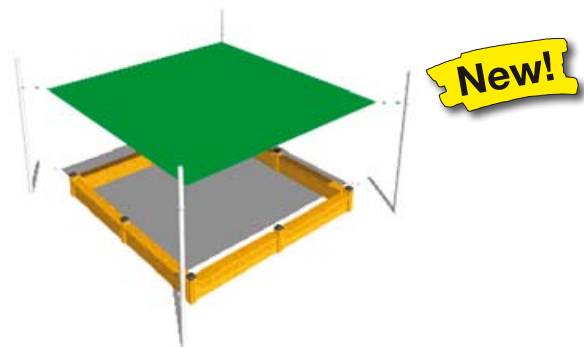

Rolle aus druckimprägniertem Holz.
En bois imprégné en autoclave.

4.350

Montageset Sonnenschutz / Jeu de montage pour pare-soleil

Mit dem Montag-Set kann die Abdeckplane auch als höhenver-
stellbares Sonnendach verwendet werden. Bestehend aus 4
Metallpfosten, Halterung und Spannseilen.

*Au moyen du jeu de montage, la bâche de protection se transfor-
me en parasol réglable en hauteur, composé de 4 poteaux métalli-
ques, fixation et câbles tendeurs.*

**New!**

Hebelpumpe aus Guss / Pompe à levier en fonte