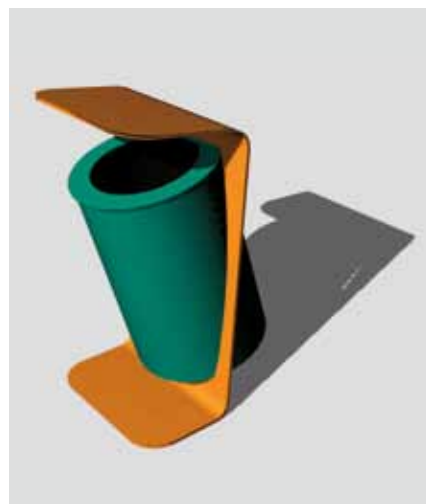

40 l Behälter / poubelle  
mit Pfosten / avec poteau

**Preise auf Anfrage / prix sur demande**

3p Technologie  
siehe Seite / voir page 62

Star

Pandora

Venere

Dopio

Quadruplo