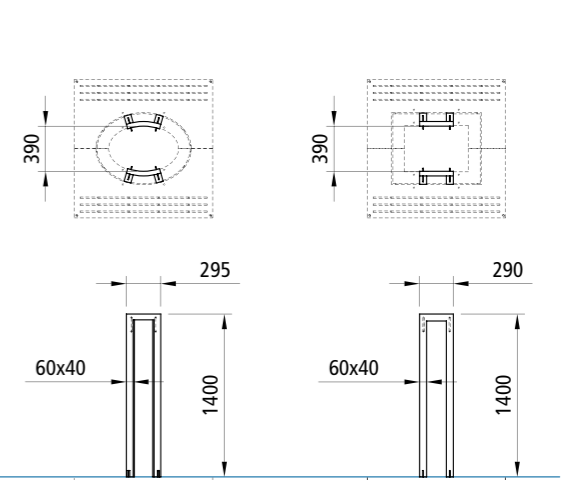

Die Beine der Typen N und P sind durchbohrt für die Aufnahme von Verankerungsstäben mit $\varnothing 8$ mm und Länge 500 mm. Die Stäbe werden separat mitgeliefert und sorgen für extra Standfestigkeit. Abweichende Formate auf Anfrage.

Design: "hammer.runge design"

Barrigo I

Ausschreibungstext

Bügel aus um ca. 90° gebogenem Stahlrohr mit einem Rohrdurchmesser von 48,3 x 2,6 mm.
Zwei Fundamente erforderlich.
Alternative: Bodenhülse für herausnehmbare Version.

Design: "hammer.runge design"

Barrigo II

Ausschreibungstext

Bügel aus gebogenem, einen Achtel-Kreis beschreibendem Stahlrohr mit einem Rohrdurchmesser von 48,3 x 2,6 mm.
Zwei Fundamente erforderlich.
Alternative: Bodenhülse für herausnehmbare Version.