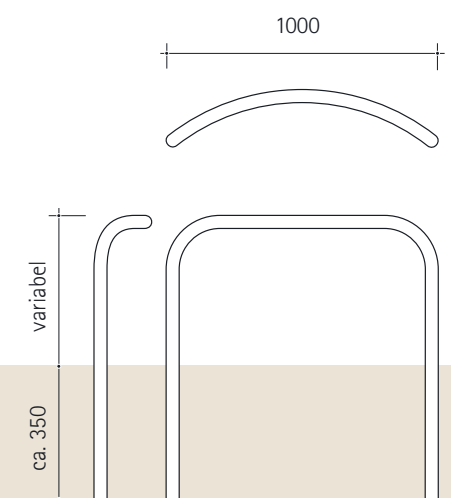

Ausführung:

1. Pulverbeschichtung in Standard RAL-Farben oder DB 703
2. Andere Farben auf Wunsch gegen Aufpreis erhältlich
3. Einzelheiten s. Preisliste