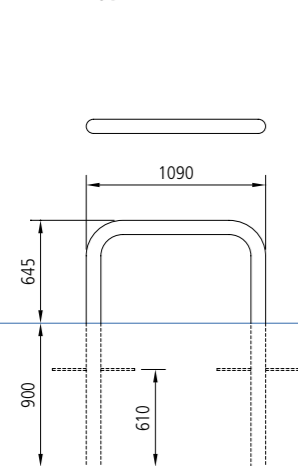

Kombinationsvorschläge

Typ N