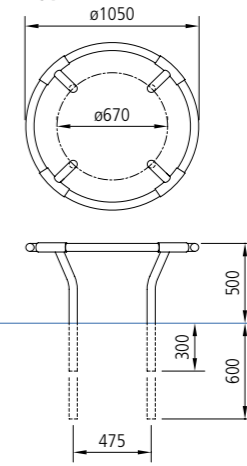

Vorteile

- extrem solide Schutzbügel in verschiedenen Formen
- einfache Platzierung
- Formgebung geeignet für fast jede Umgebung
- dauerhaft
- Typen N und P mit Verankerungsstäben

Anwendungsvielfalt

- Baumschutz
- Schutz von Ausstattungselementen wie z.B. Straßenlaternen oder Fahnenmasten
- Abgrenzung

Ausführungen

- Typ N, Rundrohr 89 mm
- Typ P, Rundrohr 89 mm
- Typ A, Rundrohr 40 mm
- Typ B, Rundrohr 40 mm
- Typ C, Rundrohr 60 mm
- Typ D, Rundrohr 50 mm
- Typ E, Rundrohr 60 mm

Die Beine der Typen N und P sind durchbohrt für die Aufnahme von Verankerungsstäben mit $\varnothing 8$ mm und Länge 500 mm. Die Stäbe werden separat mitgeliefert und sorgen für extra Standfestigkeit. Abweichende Formate auf Anfrage.

Materialien und Verarbeitung

Stahl, vollbadverzinkt und optional pulverbeschichtet.

Farben

Fast jeder RAL-Farbton lieferbar.

Platzierung

Die Corona Bügel können einfach in Löcher im Boden platziert werden. Die Beine der Typen N und P sind durchbohrt für die Aufnahme von mitgelieferten Verankerungsstäben. Diese können, nachdem sie angebracht worden sind, etwas verbogen werden so dass sie beim Eingraben nicht verrutschen.

Kombinationsvorschläge

Typ D