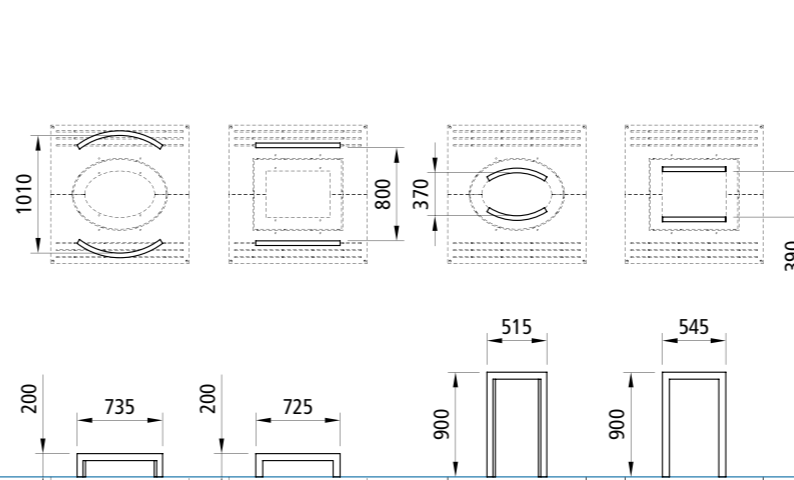

Vorteile

- breites Sortiment mit guten Kombinationsmöglichkeiten
- optimaler Schutz für jeden Baum, ob jung oder alt
- einfache Montage
- passt zu jedem Straßenbild

Ausführungen

- Baumkorb, oval, niedrig
- Baumkorb, oval, hoch
- Baumkorb, rechteckig, niedrig
- Baumkorb, rechteckig, hoch
- Baumbügel, zweiteiliger Satz, oval, niedrig
- Baumbügel, zweiteiliger Satz, oval, hoch
- Baumbügel, zweiteiliger Satz, rechteckig, niedrig
- Baumbügel, zweiteiliger Satz, rechteckig, hoch
- Anbindepfosten, zweiteiliger Satz, oval
- Anbindepfosten, zweiteiliger Satz, rechteckig

Materialien und Verarbeitung

Stahl, vollbadverzinkt und pulverbeschichtet

Farben

Standardfarbe Sablé Noir (dunkelgrau). Sonstige Sablé-Farben bedingt lieferbar.

Produktreihe

Der Baumkorb, die Baumbügel sowie die Anbindepfosten sind Produkte aus der kombinierbaren Reihe von Scala Baumschutz-Produkten. Das dazugehörige Produkt ist der Baumrost (siehe Produkt-Informationsblatt S030-250).

Kombinationsvorschläge

Baumkorb

Baumbügel

Anbindepfosten