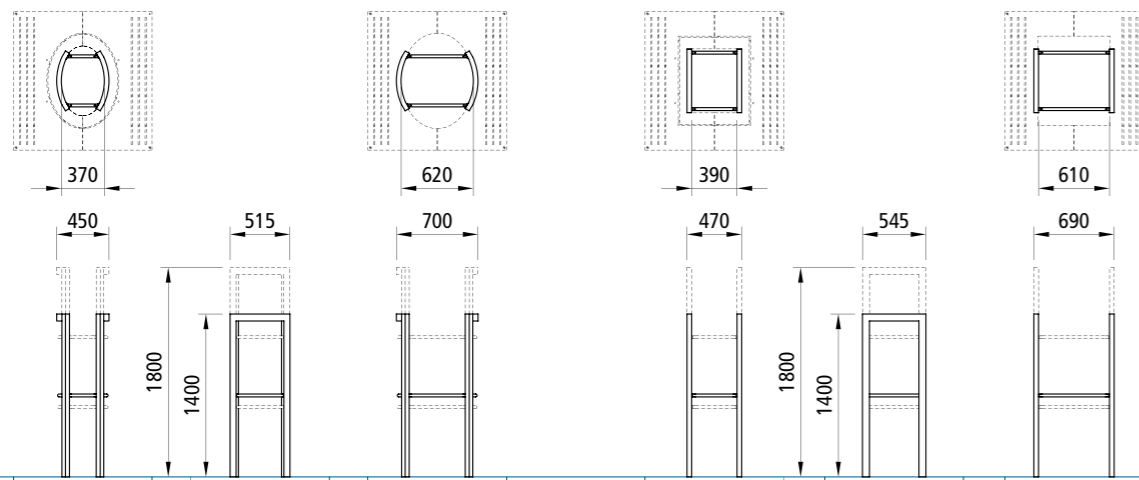

Vorteile

- breites Sortiment mit guten Kombinationsmöglichkeiten
- optimaler Schutz für jeden Baum, ob jung oder alt
- einfache Montage
- passt zu jedem Straßenbild

Ausführungen

- Baumkorb, oval, niedrig
- Baumkorb, oval, hoch
- Baumkorb, rechteckig, niedrig
- Baumkorb, rechteckig, hoch
- Baumbügel, zweiteiliger Satz, oval, niedrig
- Baumbügel, zweiteiliger Satz, oval, hoch
- Baumbügel, zweiteiliger Satz, rechteckig, niedrig
- Baumbügel, zweiteiliger Satz, rechteckig, hoch
- Anbindepfosten, zweiteiliger Satz, oval
- Anbindepfosten, zweiteiliger Satz, rechteckig

Materialien und Verarbeitung

Stahl, vollbadverzinkt und pulverbeschichtet

Farben

Standardfarbe Sablé Noir (dunkelgrau). Sonstige Sablé-Farben bedingt lieferbar.

Produktreihe

Der Baumkorb, die Baumbügel sowie die Anbindepfosten sind Produkte aus der kombinierbaren Reihe von Scala Baumschutz-Produkten. Das dazugehörige Produkt ist der Baumrost (siehe Produkt-Informationsblatt S030-250).

Kombinationsvorschläge

Baumkorb

Baumbügel

Anbindepfosten