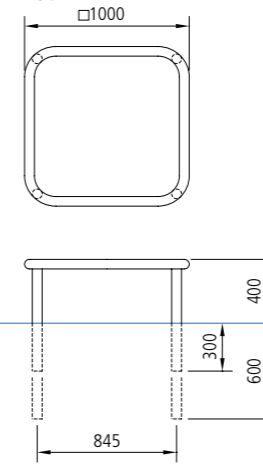

Vorteile

- extrem solide Schutzbügel in verschiedenen Formen
- einfache Platzierung
- Formgebung geeignet für fast jede Umgebung
- dauerhaft
- Typen N und P mit Verankerungsstäben

Anwendungsvielfalt

- Baumschutz
- Schutz von Ausstattungselementen wie z.B. Straßenlaternen oder Fahnenmasten
- Abgrenzung

Ausführungen

- Typ N, Rundrohr 89 mm
- Typ P, Rundrohr 89 mm
- Typ A, Rundrohr 40 mm
- Typ B, Rundrohr 40 mm
- Typ C, Rundrohr 60 mm
- Typ D, Rundrohr 50 mm
- Typ E, Rundrohr 60 mm

Die Beine der Typen N und P sind durchbohrt für die Aufnahme von Verankerungsstäben mit $\varnothing 8$ mm und Länge 500 mm. Die Stäbe werden separat mitgeliefert und sorgen für extra Standfestigkeit. Abweichende Formate auf Anfrage.

Materialien und Verarbeitung

Stahl, vollbadverzinkt und optional pulverbeschichtet.

Farben

Fast jeder RAL-Farbton lieferbar.

Platzierung

Die Corona Bügel können einfach in Löcher im Boden platziert werden. Die Beine der Typen N und P sind durchbohrt für die Aufnahme von mitgelieferten Verankerungsstäben. Diese können, nachdem sie angebracht worden sind, etwas verbogen werden so dass sie beim Eingraben nicht verrutschen.

Kombinationsvorschläge

Typ C