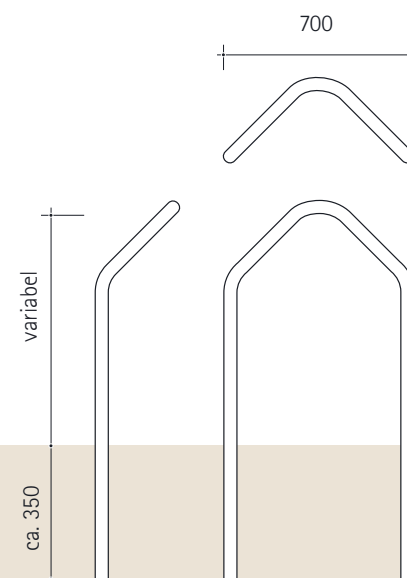

Barrigo I

Ausschreibungstext

Bügel aus um ca. 90° gebogenem Stahlrohr mit einem Rohrdurchmesser von 48,3 x 2,6 mm.
Zwei Fundamente erforderlich.
Alternative: Bodenhülse für herausnehmbare Version.

Barrigo II

Ausschreibungstext

Bügel aus gebogenem, einen Achtel-Kreis beschreibendem Stahlrohr mit einem Rohrdurchmesser von 48,3 x 2,6 mm.
Zwei Fundamente erforderlich.
Alternative: Bodenhülse für herausnehmbare Version.

	Barrigo I
Stahl ST37, feuerverzinkt	660.001
Stahl ST37, pulverbeschichtet	660.011
Edelstahl 1. 4301	660.002

Bodenhülse für herausnehmbare Version: 600.200

Ausführung:

1. Pulverbeschichtung in Standard RAL-Farben oder DB 703
2. Andere Farben auf Wunsch gegen Aufpreis erhältlich
3. Einzelheiten s. Preisliste

Maßangaben:

Breite: 700 mm
Höhe über Grund: variabel
Bodeneinstand: ca. 350 mm
Gewicht: 7,5 kg

	Barrigo II
Stahl ST37, feuerverzinkt	661.001
Stahl ST37, pulverbeschichtet	661.011
Edelstahl 1. 4301	661.002

Bodenhülse für herausnehmbare Version: 600.200

Ausführung:

1. Pulverbeschichtung in Standard RAL-Farben oder DB 703
2. Andere Farben auf Wunsch gegen Aufpreis erhältlich
3. Einzelheiten s. Preisliste

Maßangaben:

Breite: 1000 mm
Höhe über Grund: variabel
Bodeneinstand: ca. 350 mm
Gewicht: 8,5 kg