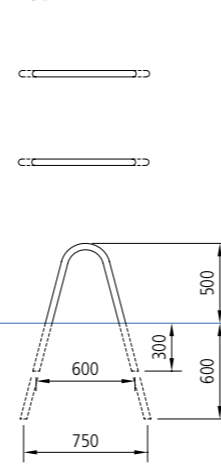

Vorteile

- extrem solide Schutzbügel in verschiedenen Formen
- einfache Platzierung
- Formgebung geeignet für fast jede Umgebung
- dauerhaft
- Typen N und P mit Verankerungsstäben

Anwendungsvielfalt

- Baumschutz
- Schutz von Ausstattungselementen wie z.B. Straßenlaternen oder Fahnenmasten
- Abgrenzung

Ausführungen

- Typ N, Rundrohr 89 mm
- Typ P, Rundrohr 89 mm
- Typ A, Rundrohr 40 mm
- Typ B, Rundrohr 40 mm
- Typ C, Rundrohr 60 mm
- Typ D, Rundrohr 50 mm
- Typ E, Rundrohr 60 mm

Die Beine der Typen N und P sind durchbohrt für die Aufnahme von Verankerungsstäben mit $\varnothing 8$ mm und Länge 500 mm. Die Stäbe werden separat mitgeliefert und sorgen für extra Standfestigkeit. Abweichende Formate auf Anfrage.

Materialien und Verarbeitung

Stahl, vollbadverzinkt und optional pulverbeschichtet.

Farben

Fast jeder RAL-Farbton lieferbar.

Platzierung

Die Corona Bügel können einfach in Löcher im Boden platziert werden. Die Beine der Typen N und P sind durchbohrt für die Aufnahme von mitgelieferten Verankerungsstäben. Diese können, nachdem sie angebracht worden sind, etwas verbogen werden so dass sie beim Eingraben nicht verrutschen.

Kombinationsvorschläge

Typ A