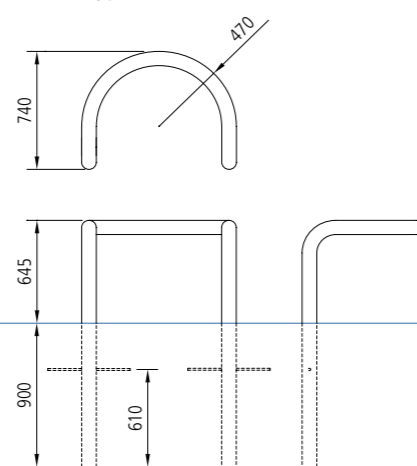

Vorteile

- extrem solide Schutzbügel in verschiedenen Formen
- einfache Platzierung
- Formgebung geeignet für fast jede Umgebung
- dauerhaft
- Typen N und P mit Verankerungsstäben

Anwendungsvielfalt

- Baumschutz
- Schutz von Ausstattungselementen wie z.B. Straßenlaternen oder Fahnenmasten
- Abgrenzung

Ausführungen

- Typ N, Rundrohr 89 mm
- Typ P, Rundrohr 89 mm
- Typ A, Rundrohr 40 mm
- Typ B, Rundrohr 40 mm
- Typ C, Rundrohr 60 mm
- Typ D, Rundrohr 50 mm
- Typ E, Rundrohr 60 mm

Die Beine der Typen N und P sind durchbohrt für die Aufnahme von Verankerungsstäben mit $\varnothing 8$ mm und Länge 500 mm. Die Stäbe werden separat mitgeliefert und sorgen für extra Standfestigkeit. Abweichende Formate auf Anfrage.

Materialien und Verarbeitung

Stahl, vollbadverzinkt und optional pulverbeschichtet.

Farben

Fast jeder RAL-Farbton lieferbar.

Platzierung

Die Corona Bügel können einfach in Löcher im Boden platziert werden. Die Beine der Typen N und P sind durchbohrt für die Aufnahme von mitgelieferten Verankerungsstäben. Diese können, nachdem sie angebracht worden sind, etwas verbogen werden so dass sie beim Eingraben nicht verrutschen.

Kombinationsvorschläge

Typ P