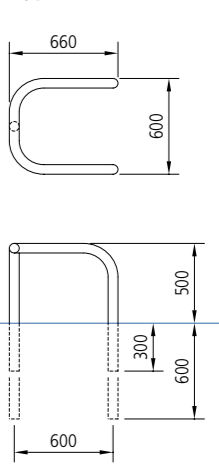

Vorteile

- extrem solide Schutzbügel in verschiedenen Formen
- einfache Platzierung
- Formgebung geeignet für fast jede Umgebung
- dauerhaft
- Typen N und P mit Verankerungsstäben

Anwendungsvielfalt

- Baumschutz
- Schutz von Ausstattungselementen wie z.B. Straßenlaternen oder Fahnenmasten
- Abgrenzung

Ausführungen

- Typ N, Rundrohr 89 mm
- Typ P, Rundrohr 89 mm
- Typ A, Rundrohr 40 mm
- Typ B, Rundrohr 40 mm
- Typ C, Rundrohr 60 mm
- Typ D, Rundrohr 50 mm
- Typ E, Rundrohr 60 mm

Die Beine der Typen N und P sind durchbohrt für die Aufnahme von Verankerungsstäben mit $\varnothing 8$ mm und Länge 500 mm. Die Stäbe werden separat mitgeliefert und sorgen für extra Standfestigkeit. Abweichende Formate auf Anfrage.

Materialien und Verarbeitung

Stahl, vollbadverzinkt und optional pulverbeschichtet.

Farben

Fast jeder RAL-Farbton lieferbar.

Platzierung

Die Corona Bügel können einfach in Löcher im Boden platziert werden. Die Beine der Typen N und P sind durchbohrt für die Aufnahme von mitgelieferten Verankerungsstäben. Diese können, nachdem sie angebracht worden sind, etwas verbogen werden so dass sie beim Eingraben nicht verrutschen.

Kombinationsvorschläge

Typ E