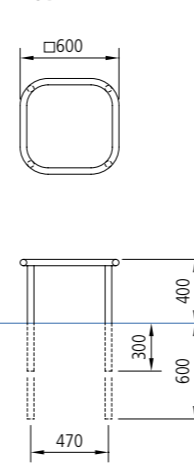

Vorteile

- extrem solide Schutzbügel in verschiedenen Formen
- einfache Platzierung
- Formgebung geeignet für fast jede Umgebung
- dauerhaft
- Typen N und P mit Verankerungsstäben

Anwendungsvielfalt

- Baumschutz
- Schutz von Ausstattungselementen wie z.B. Straßenlaternen oder Fahnenmasten
- Abgrenzung

Ausführungen

- Typ N, Rundrohr 89 mm
- Typ P, Rundrohr 89 mm
- Typ A, Rundrohr 40 mm
- Typ B, Rundrohr 40 mm
- Typ C, Rundrohr 60 mm
- Typ D, Rundrohr 50 mm
- Typ E, Rundrohr 60 mm

Die Beine der Typen N und P sind durchbohrt für die Aufnahme von Verankerungsstäben mit $\varnothing 8$ mm und Länge 500 mm. Die Stäbe werden separat mitgeliefert und sorgen für extra Standfestigkeit. Abweichende Formate auf Anfrage.

Materialien und Verarbeitung

Stahl, vollbadverzinkt und optional pulverbeschichtet.

Farben

Fast jeder RAL-Farbton lieferbar.

Platzierung

Die Corona Bügel können einfach in Löcher im Boden platziert werden. Die Beine der Typen N und P sind durchbohrt für die Aufnahme von mitgelieferten Verankerungsstäben. Diese können, nachdem sie angebracht worden sind, etwas verbogen werden so dass sie beim Eingraben nicht verrutschen.

Kombinationsvorschläge

Typ B