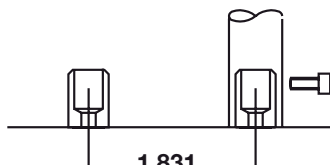

Jung 24

- # 1.936 2-sitzig / 2 sièges
  117/65/80 cm
- # 1.938 4-sitzig / 4 sièges
  239/65/80 cm
- # 1.937 3-sitzig / 3 sièges
  178/65/80 cm

Jung 25

- # 1.939 2-sitzig / 2 sièges
  ohne Rückenlehne / sans dossier
  117/56/45 cm

Farbauswahl wie ...
Choix de teintes comme ...
JUNG 20.01 / 21
Seite / page 11

Gitterbank aus Stahl, verzinkt und pulverbeschichtet.
Untergestell Stahl, feuerverzinkt und lackiert.

*Banc grillagé en acier, galvanisé et thermolaqué par poudrage.
Le châssis est en acier zingué au feu et laqué.*

Jung 32

- # 1.836 Gitter-Abfallbehälter
  aus Stahl, verzinkt und pulverbeschichtet
  *Réceptacle à ordures grillagé.
  en acier, galvanisé et thermolaqué par poudrage.
  Ø 50 cm, Höhe / hauteur 50 cm*

Jung-Bänke Zubehör / Bancs Jung Accessoires

1.831

- # 1.830
  Bodenanker zum Einbetonieren
  (Demontage ebenerdig)
  *Ancrage à sceller
  (démontage à ras le sol possible).*

- # 1.831
  Ankerstück zum Aufdübeln auf
  Hartbelag.
  *Ancrage à tamponner sur
  revêtement dur.*

- # 1.832
  Tellerfuss für wenig tragfähigen
  Untergrund.
  *Assiette d'ancrage pour revêtement
  à dureté restreinte.*