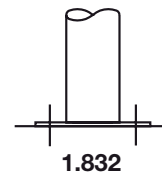

1.832

- # 1.830
  Bodenanker zum Einbetonieren
  (Demontage ebenerdig)
  *Ancrage à sceller
  (démontage à ras le sol possible).*

- # 1.831
  Ankerstück zum Aufdübeln auf
  Hartbelag.
  *Ancrage à tamponner sur
  revêtement dur.*

- # 1.832
  Tellerfuss für wenig tragfähigen
  Untergrund.
  *Assiette d'ancrage pour revêtement
  à dureté restreinte.*