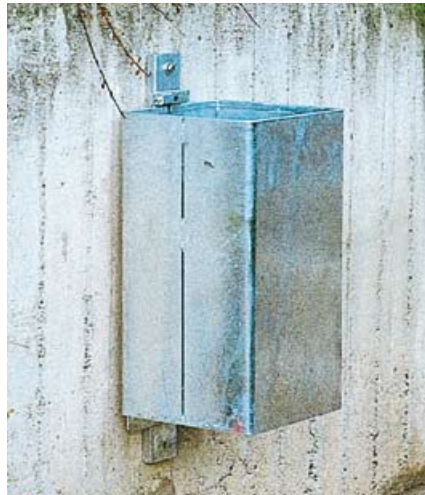

M2

2.305

Für Montage an Wand oder Masten.
Stahlkonstruktion und Wandhalterung
feuerverzinkt, oben offen.
Entleerung mit Spezialschlüssel.
34 lt., 26/26/50 cm

*Pour montage mural ou mâts.
Forme rectangulaire, sans couvercle.
Construction et support mural en
acier zingué à chaud.
Vidange avec clef spéciale.*