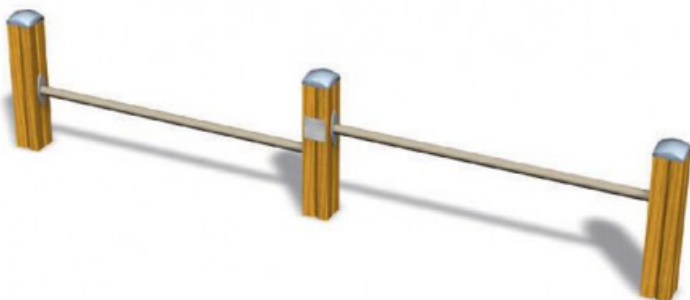

## Push Up - Auslaufmodell

**CHF 216,20 inkl. MwSt.**

Artikelnummer: S-KSP005

### Technische Daten

Lieferfrist [Wochen]: 1

Fundamente bauseits:: 3x 40/40/60 cm

### Beschreibung:

Fitnessgerät: Druckimprägnierte Holzkonstruktion mit Metallfüßen zum Einbetonieren.