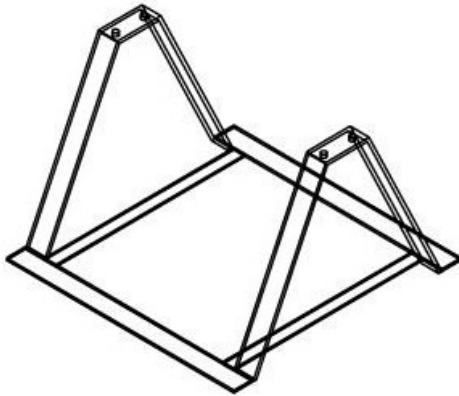

Ankerplatte

CHF 157,29 inkl. MwSt.

Artikelnummer: 4.020

Technische Daten

Lieferfrist [Wochen]: 1

Kurzbeschreibung:

für Federwippgeräte LAPPSET

Beschreibung:

Andere Befestigungsart: für Federwippgeräte LAPPSET: Ankerplatte zum Eingraben

Varianten

Galerie