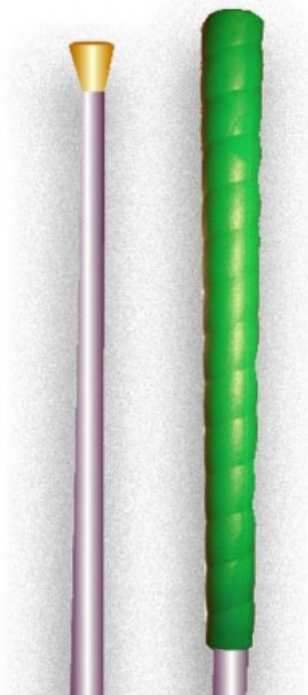

Billardgolf - Billardqueue für Erwachsene

CHF 0,00 inkl. MwSt.

Artikelnummer: -

Technische Daten

Lieferfrist [Wochen]:: 8-12

Länge [mm]:: 1020

Kurzbeschreibung:

Wetterfester Billardqueue für Erwachsene.

Beschreibung:

Länge: 102 cm

Pomeranze: Messing

Schaft: Chromstahl

Griff: PVC grün

Für ein Angebot kontaktieren Sie bitte: info@gtsm.ch

Varianten

Galerie