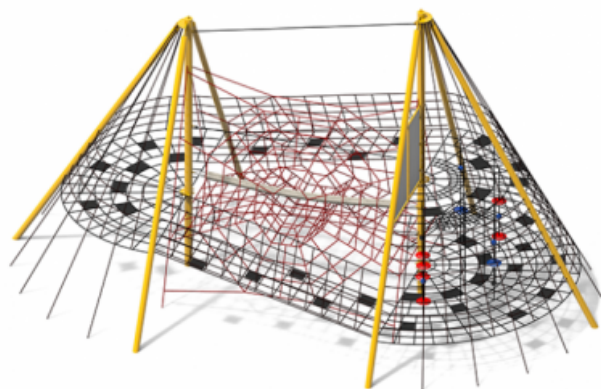

Spider Net Tower 1 - Kletterstruktur

CHF 0,00 inkl. MwSt.

Artikelnummer: GS-SN1101

Technische Daten

Lieferfrist [Wochen]: 12
Länge [mm]: 12900
Breite [mm]: 7850
Höhe [mm]: 6900
Altersgruppe [Jahre]: 5 - 12
Maximale Fallhöhe [cm]: 160
Fallschutz [m,m2]: 176.44

Kurzbeschreibung:

Seilklettergerät in Spinnennetz-Optik

Beschreibung:

Seil-Gerät, Klettergerät und Spielgerät.

Anregung, Fantasie und Spielmöglichkeiten sind für Kinder wichtig als Ausgleich zum Lernen. Kletterspielgerät aus Raumnetzen und Metall. Für Kinder von 5-12 Jahren geeignet.

Aus der Distanz sieht es so aus, als hätten sich im „Spider Net Tower“ Insekten verfangen, aber wenn man näher und genauer schaut, erkennt man, dass Kinder in dem gewaltigen Spinnennetz klettern. Hier wird der Vorstellungskraft keine Grenzen gesetzt. Erinnern Sie sich an Ihre schönsten Spiele aus Ihrer Kindheit und lassen Sie ihre Kinder diese im Smartphonezeitalter mit den vielseitigen Raumnetzspielgeräten neu und aktiv entdecken.

GSWeb-Netto-Play-Produkte verwenden unglaublich harte und langlebige Nylon-beschichtete Drahtseile. Kraft, Elastizität und lebendige Farbe in jeder Faser und verstärkt mit Stahl, besser kann man brillante Netz-Spielgeräte nicht bauen.