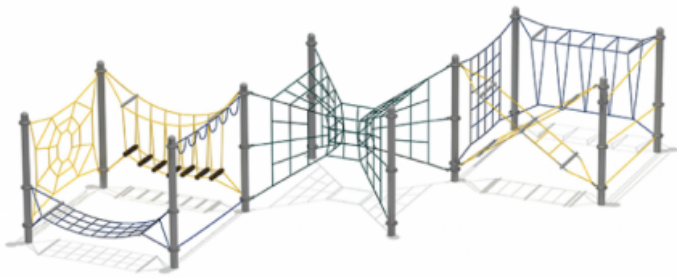

### Technische Daten

Lieferfrist [Wochen]:: 12  
Länge [mm]:: 12700  
Breite [mm]:: 4200  
Höhe [mm]:: 2500  
Altersgruppe [Jahre]:: 5 - 12  
Maximale Fallhöhe [cm]:: 175  
Fallschutz [m,m2]:: 113

### Kurzbeschreibung:

Seilklettergerät aus Raumnetze und Metall

### Beschreibung:

**Kletterspielgerät aus Raumnetzen und Metall. Für Kinder von 5-12 Jahren geeignet.**

Diese Serie wurde entwickelt, um einen aktiveren und umfangreicheren Spielraum zu bieten. Durch die verschiedenen Formen und verschiedenen Kombinationen erhalten Kinder eine Vielzahl von Anregungen für ihre Spiele und die Vielfältigkeit der Spielelemente bietet ein einzigartiges Spielerlebnis. NetScape macht daher jeden Spielplatz einzigartig.

Stahlverstärkte Polyamid-Kabel mit UV-Schutz.

Net Scape bringt Bewegung, Schwung und Spass auf den Spielplatz und fördert die Balance

Extrem starke und langlebige nylonummantelte Stahldrahtseile. Hohe Elastizität & Stärke.