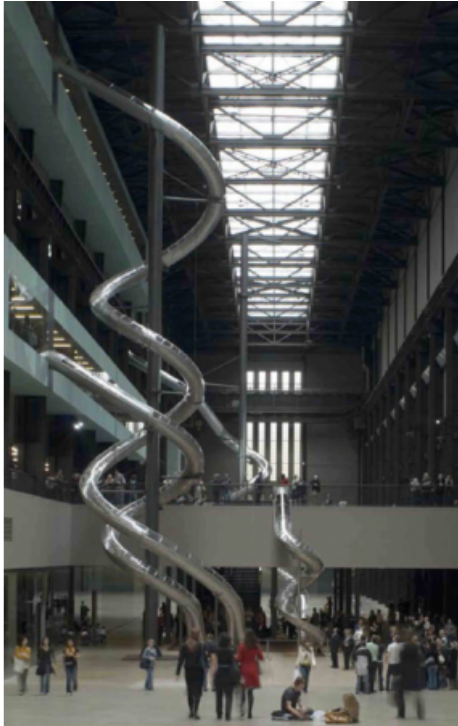

Etagen-Rutschen aus Edelstahl

CHF 0,00 inkl. MwSt.

Artikelnummer: WG-03

Technische Daten

Kurzbeschreibung:

Beispiel für Etagen-Rutschen aus Edelstahl von Wiegand

Beschreibung:

Wiegand Rutschenwelt

In der Sparte Kinder- und Trockenrutschbahnen aus Edelstahl liefern wir alles, was Spaß macht, angefangen bei Standardrutschen für die Kleinsten über Designerrutschen bis hin zu großen Eventrutschen und Rutschenparadiesen – erdverlegt, aufgeständert oder als Turmrutsche, mit individuellem Kurvenverlauf oder gerade. Auch die Sicherheit kommt nicht zu kurz: Fluchrutschen bzw. Evakuierungsrutschen gehören ebenfalls zum Produktprogramm.