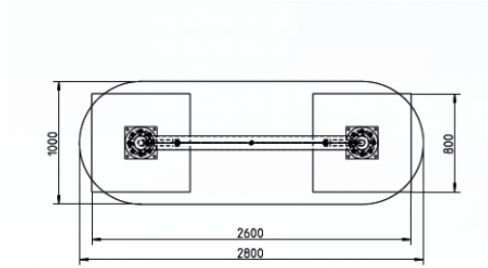

WASSERBOGEN / ANSICHT A