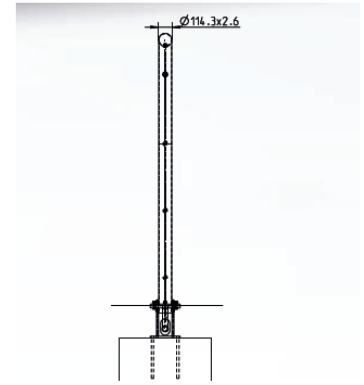

Sprühbogen - Wasserspiel

CHF 0,00 inkl. MwSt.

Artikelnummer: WG-WS103-A

Technische Daten

Länge [mm]:: 150

Breite [mm]:: 2000

Höhe [mm]:: 2500

Kurzbeschreibung:

Der Sprühbogen zum Durchlaufen mit 9 Wasserdüsen für Sprühregen

Beschreibung:

Der Sprühbogen aus Edelstahl zum Durchlaufen mit 9 Wasserdüsen für Sprühregen. Der Wasserbogen gleicht einem Torbogen und kann als Alleinstellung oder in Serie von mehreren aufeinanderfolgenden Bögen als Tunnel verwirklicht werden. Die 9 Wasserdüsen, welche über den Bogen verteilt sind, versprühen einen feinen Sprühregen, der die Spielenden einlädt darunter durchzulaufen und sich berieseln zu lassen. Der Wasserbogen bietet eine tolle Attraktion auf geringer Grundfläche. Ideal für alle Freibäder aber auch für öffentliche Wasserspielplätze und Parkanlagen als willkommene Abkühlung im Sommer.

Varianten

Galerie

WASSERBOGEN / ANSICHT A

WASSERBOGEN / ANSICHT B