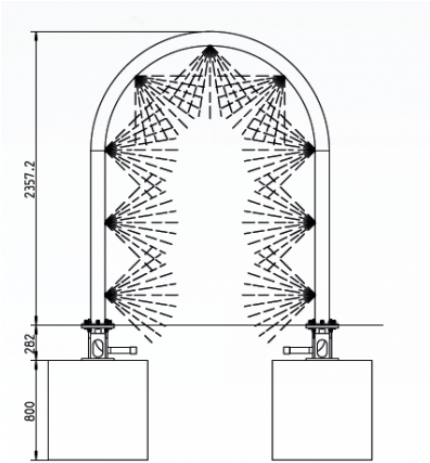

Sprühbogen - Wasserspiel

CHF 0,00 inkl. MwSt.

Artikelnummer: WG-WS103-A

Technische Daten

Länge [mm]:: 150

Breite [mm]:: 2000

Höhe [mm]:: 2500

Kurzbeschreibung:

Der Sprühbogen zum Durchlaufen mit 9 Wasserdüsen für Sprühregen

Beschreibung:

Der Sprühbogen aus Edelstahl zum Durchlaufen mit 9 Wasserdüsen für Sprühregen. Der Wasserbogen gleicht einem Torbogen und kann als Alleinstellung oder in Serie von mehreren aufeinanderfolgenden Bögen als Tunnel verwirklicht werden. Die 9 Wasserdüsen, welche über den Bogen verteilt sind, versprühen einen feinen Sprühregen, der die Spielenden einlädt darunter durchzulaufen und sich berieseln zu lassen. Der Wasserbogen bietet eine tolle Attraktion auf geringer Grundfläche. Ideal für alle Freibäder aber auch für öffentliche Wasserspielplätze und Parkanlagen als willkommene Abkühlung im Sommer.

Varianten

Galerie

WASSERBOGEN / ANSICHT A

WASSERBOGEN / ANSICHT B