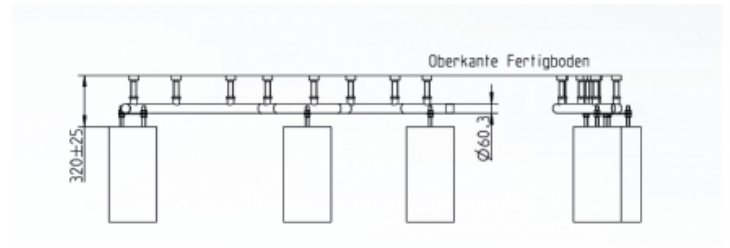

WASSERSCHLANGE / ANSICHT A