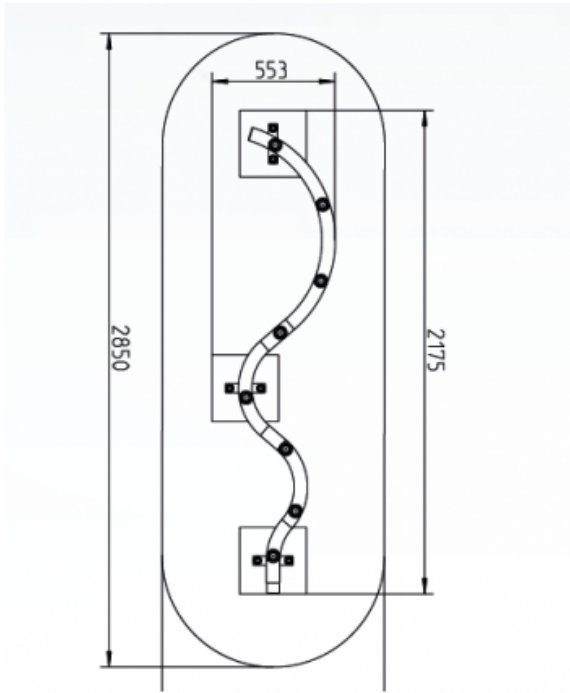

Wasserschlange - Wasserspiel

CHF 0,00 inkl. MwSt.

Artikelnummer: WG-WS193-B

Technische Daten

Länge [mm]:: 2200

Breite [mm]:: 500

Kurzbeschreibung:

Wasserschlange - boden-basiertes Wasserspiel

Beschreibung:

8 verstellbare Kugeldüsen, schlangenförmig auf Einbaurohr angeordnet und bodengleich verlegt Wasserbedarf: 95 - 120 l / min. Sprühbereich: 2,80 m x 1,00 m Wie aus dem Nichts und ohne einen notwendigen Aufbau, kommen die in einer Schlangenlinie angeordneten Wasserstrahlen aus dem Boden und schießen gerade in die Höhe, bevor das Wasser wieder herunterregnet. Im Slalom durch die Wasserstrahlen laufen oder direkt darüber - dieses Wasserspiel bietet zahlreiche Möglichkeiten, um Spaß zu haben.

Varianten

Galerie

WASSERSCHLANGE / ANSICHT A