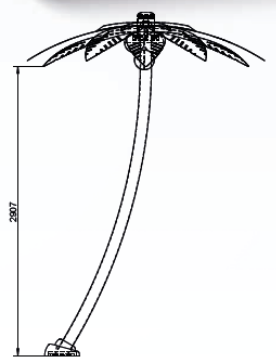

PALME / ANSICHT A