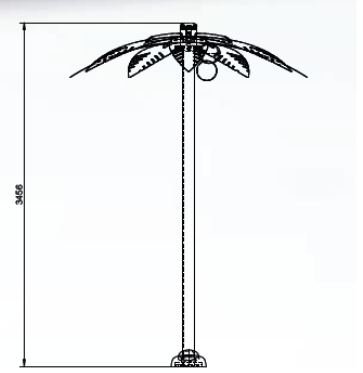

PALME / ANSICHT B