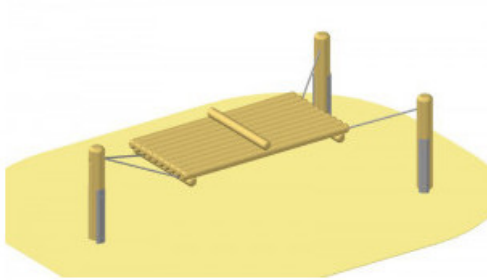

GTSM-O Schaukel-Spielgerät Floss

CHF 0,00 inkl. MwSt.

Artikelnummer: O35281GTSM

Technische Daten

Länge [mm]:: 2000

Breite [mm]:: 1000

Höhe [mm]:: 1000

Gewicht [kg]:: 260

Maximale Fallhöhe [cm]:: 60

Fallschutz [m,m2]:: 18

Fundamente bauseits:: 3 Stk. 60x60x60 cm

Kurzbeschreibung:

Schaukel-Spielgerät Floss: Die Floss-Schaukel schwankt bei Benutzung ohne zu kippen.

Beschreibung:

GTSM-O Schaukelspielgerät Floss: Die Floss-Schaukel (ähnlich Spielgerät "Fliegender Teppich" ist an 4 feuerverzinkten Ketten und 3 Kreuzgelenken an 3 Pfosten verankert. Bei Bewegung schwankt es ohne zu kippen. Das Floss ist aus Rundhölzern (d=10 cm) gefertigt.

Varianten

Galerie