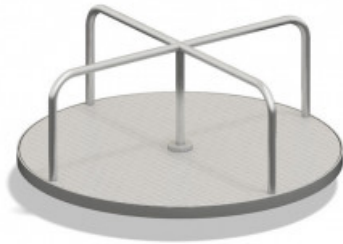

Steh-Karussell TIBUR

CHF 0,00 inkl. MwSt.

Artikelnummer: PP0205090

Technische Daten

Höhe [mm]:: 740
Durchmesser [mm]:: 1820
Maximale Fallhöhe [cm]:: 47
Fallschutz [m,m2]:: 27
Fundamente bauseits:: 1

Kurzbeschreibung:

Steh-Karussell, verzinkt, mit Alu-Boden

Beschreibung:

Steh-Karussell. Der Drehkranz des Spielplatz-Karussells besteht aus feuerverzinktem oder lackiertem Stahl. Die stabile Mittelachse wird auf einem Kugel-Rollenlager gedreht. Das Lager ist wartungsfrei! Keine Schmierung notwendig.

Das Karusselloberteil ist für Wartung leicht abnehmbar. Der Boden besteht aus Metall-Riffelblech.

Varianten

Galerie