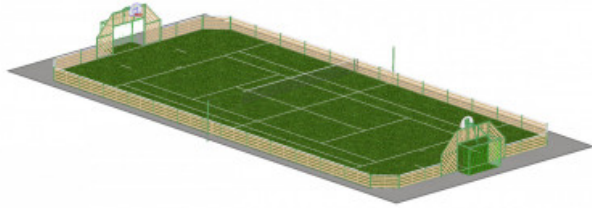

Multisport-Arena L Linie MB²

CHF 0,00 inkl. MwSt.

Artikelnummer: PP1202069

Technische Daten

Länge [mm]:: 36900

Breite [mm]:: 20120

Kurzbeschreibung:

Multisport-Arena L inkl. Metall und Holzbrüstungen, inkl. Spielteppich

Beschreibung:

Multisport-Arena L inkl. Metall und Holzbrüstungen, inkl. Spielteppich. Die Anlage besteht aus einer Stahlgrundstruktur und Holzbrüstungen. Das Metall wird mit einer duroplastischen Pulverbeschichtung geliefert. Der Allrounder unter den Freizeit-Sportflächen. Sie erlauben die Ausübung von bis zu 7 Sportarten wie Fussball, Volleyball, Basketball, Badminton, Handball, Hockey und Tennis. Oder sie sind einfach nur ein Treffpunkt für Jugendliche, wo Bewegung und Kommunikation möglich sind.

Es werden umweltfreundliche Materialien verwendet, welche die Kriterien der Dauerhaftigkeit und Nachhaltigkeit erfüllen. Die Linien im Kunstrasen sind eingelegt und somit besonders dauerhaft. Die Brüstungen haben einen Abschluss aus einem Aluminium-Sitzprofil, auf dem alle Zuschauer sitzen können.

Varianten

Galerie