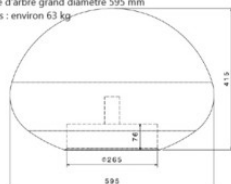

Baumkrone grosser Durchmesser 595mm
Gewicht: ca. 63kg

Farbkombination Baumkrone / Combinaison de couleurs de la cime d'arbre

EPDM Farbe: grün / EPDM couleur: vert RAL 6021

grün RAL 6021

Leuchtgrün / Vert fluo RAL 6017

leuchtgrün RAL 6017

EPDM Mischungen / Mélanges EPDM

Desert

Spring

Summer

Fall