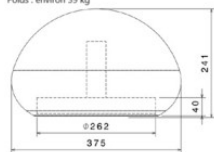

Baumkrone grosser Durchmesser 595mm
Gewicht: ca. 63kg