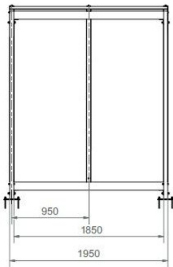

Description brève du produit :

Abri pour vélo se composant d'un module de base et de modules supplémentaires

Description du produit :

Le module de base se compose d'un râtelier pour 2, 3 ou 4 vélos (largeur: 1950 mm/2900 mm/3850 mm) avec parois latérales et peut être agrandi avec des modules supplémentaire (annexes) sans parois latérales (râtelier pour 2, 3 ou 4 vélos)

Veillez nous contacter info@gtsm.ch

Profondeur totale: env 2400 mm

Construction stable en acier galvanisé à chaud et revêtu par poudre, sur demande dans toute la gamme RAL.

Le toit et les parois latérales sont en polymère thermoplastique de 3 mm d'épaisseur. La charge maximale de neige standard se monte à 0,75 kN/m².

L'évacuation d'eau s'effectue en drainage libre sur la partie arrière de l'installation.

Attributs du produit :

Felder: 2, 3, 4

Galerie de produits :

2-Feld

3-Feld

4-Feld