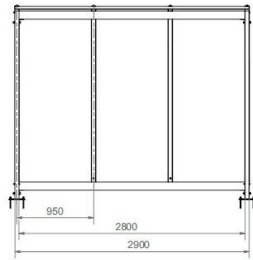

Description brève du produit :

Abri pour vélo se composant d'un module de base et de modules supplémentaires

Description du produit :

Le module de base se compose d'un râtelier pour 2, 3 ou 4 vélos (largeur: 1950 mm/2900 mm/3850 mm) avec parois latérales et peut être agrandi avec des modules supplémentaire (annexes) sans parois latérales (râtelier pour 2, 3 ou 4 vélos)

Veillez nous contacter info@gtsm.ch

Profondeur totale: env 2400 mm

Construction stable en acier galvanisé à chaud et revêtu par poudre, sur demande dans toute la gamme RAL.

Le toit et les parois latérales sont en polymère thermoplastique de 3 mm d'épaisseur. La charge maximale de neige standard se monte à 0,75 kN/m².

L'évacuation d'eau s'effectue en drainage libre sur la partie arrière de l'installation.

Attributs du produit :

Felder: 2, 3, 4

Galerie de produits :

2-Feld

3-Feld

4-Feld