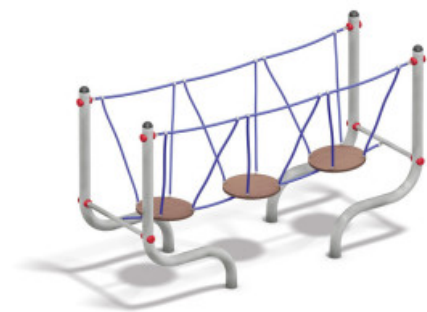

FUN RUN - Pont à assiettes

CHF 0,00 taxe inclu

Référence PP4012567

caractéristiques du produit :

Longueur [mm]:: 2400

Largeur [mm]:: 870

Hauteur [mm]:: 1380

Max. hauteur de chute [cm]:: 57

Description brève du produit :

Dans le cas du pont à assiettes, on traverse le pont à l'aide de 3 assiettes fixées à des cordes. Avec cordes de maintien. Pour les enfants à partir de 3 ans.

Description du produit :

Dans le cas du pont à assiettes, on traverse le pont à l'aide de trois assiettes fixées à des cordes. Des cordes de retenue sur les côtés assurent le maintien et la sécurité. Convient aux enfants à partir de 3 ans.

La gamme FUN RUN propose des parcours d'équilibre intéressants pour l'aire de jeux et la cour d'école. Les équipements peuvent être combinés à volonté et ont une faible hauteur de chute (moins de 60 cm), aucune protection contre les chutes n'est nécessaire.