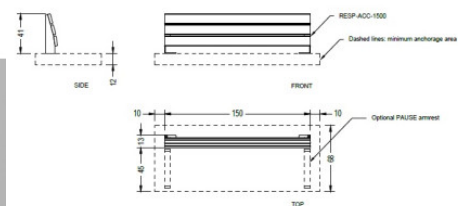

Rest Backrest 150

Rest Backrest 300