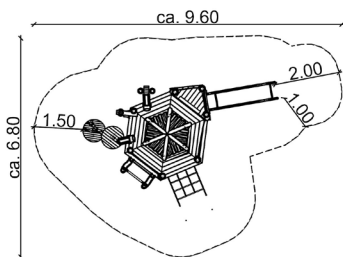

Nutzeranzahl: ca. 3 Kinder

Untergrund: ab 3

Spielanlage »Dschungelhütte«

Länge: ca. 6,2 m

Breite: ca. 4,1 m

Höhe: ca. 2,65 m

Freie Fallhöhe: 1,1 m

Altersangabe: 3–6 Jahre

Nutzeranzahl: ca. 13 Kinder

Untergrund: 7/8

Tucan

Hinweis: Inklusive Pfostenskulptur »Tucan«

Spielanlage »Kleiner Dschungel«

Länge:	ca. 11,15 m	Altersangabe:	6–12 Jahre
Breite:	ca. 4,3 m	Nutzeranzahl:	ca. 25 Kinder
Höhe:	ca. 4,4 m	Untergrund:	ab 5
Freie Fallhöhe:	1,5 m	Mindestraum:	ca. 102,0 m ²

Hinweis: Inklusive Applikationen »Applikationen« und Skulptur »Ameisenbär«

Referenzen:

Nasenbär

Ameise

Spielanlage »Großer Dschungel«

Länge:	ca. 11,75 m	Altersangabe:	6–12 Jahre
Breite:	ca. 9,0 m	Nutzeranzahl:	ca. 27 Kinder
Höhe:	ca. 6,50 m	Untergrund:	ab 5
Freie Fallhöhe:	3,0 m	Mindestraum:	ca. 193,5 m ²