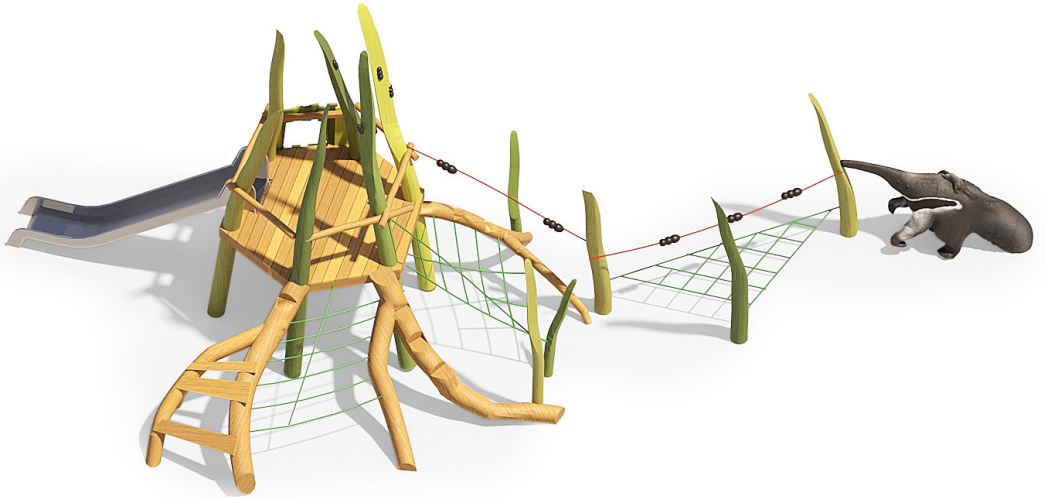

Hinweis: Inklusive Applikationen »Applikationen« und Skulptur »Ameisenbär«

Referenzen:

Nasenbär

Ameise

Spielanlage »Großer Dschungel«

Länge:	ca. 11,75 m	Altersangabe:	6–12 Jahre
Breite:	ca. 9,0 m	Nutzeranzahl:	ca. 27 Kinder
Höhe:	ca. 6,50 m	Untergrund:	ab 5
Freie Fallhöhe:	3,0 m	Mindestraum:	ca. 193,5 m ²

Referenzen:

Wasserschildkröte

Krokodil

Libelle

Länge: ca. 4,0 m

Breite: ca. 4,45 m

Höhe: ca. 0,85 m

Freie Fallhöhe: 0,85 m

Altersangabe: 1–12 Jahre

Nutzeranzahl: ca. 10 Kinder

Untergrund: ab 1

Hinweis: Andere Farbgebung auf Anfrage möglich

Spinne

Länge: ca. 2,5 m

Breite: ca. 1,35 m

Höhe: ca. 0,6 m