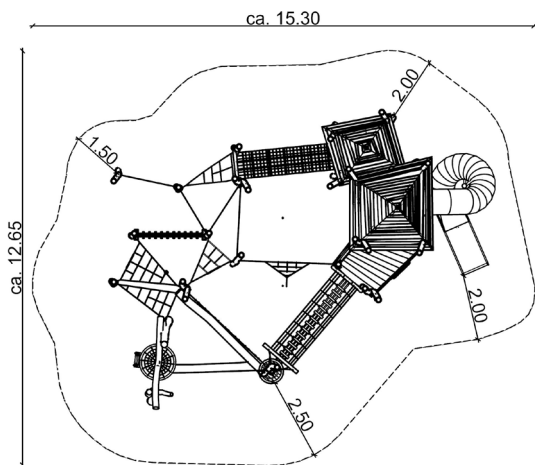

Hinweis: Inklusive Applikationen »Applikationen« und Skulptur »Ameisenbär«

Referenzen:

Nasenbär

Ameise

Spielanlage »Großer Dschungel«

Länge:	ca. 11,75 m	Altersangabe:	6–12 Jahre
Breite:	ca. 9,0 m	Nutzeranzahl:	ca. 27 Kinder
Höhe:	ca. 6,50 m	Untergrund:	ab 5
Freie Fallhöhe:	3,0 m	Mindestraum:	ca. 193,5 m ²

Referenzen:

Wasserschildkröte

Krokodil

Libelle

Länge: ca. 4,0 m

Breite: ca. 4,45 m

Höhe: ca. 0,85 m

Freie Fallhöhe: 0,85 m

Altersangabe: 1–12 Jahre

Nutzeranzahl: ca. 10 Kinder

Untergrund: ab 1

Hinweis: Andere Farbgebung auf Anfrage möglich

Spinne

Länge: ca. 2,5 m

Breite: ca. 1,35 m

Höhe: ca. 0,6 m