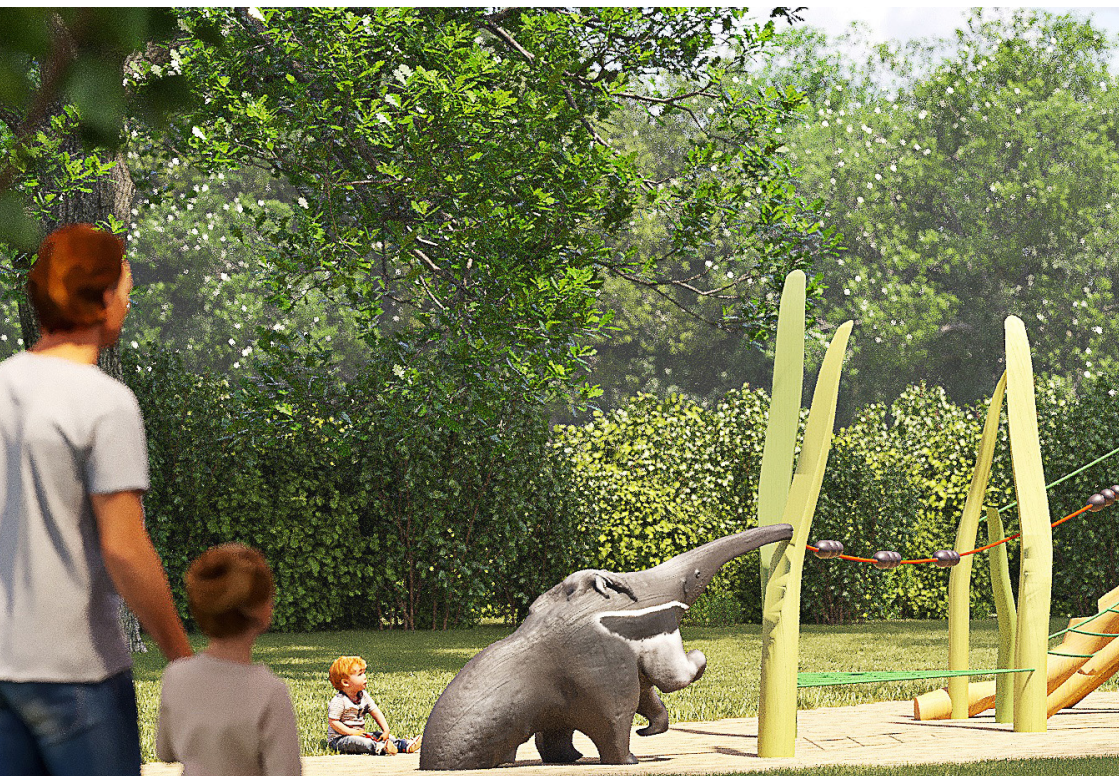

Hinweis: Inklusive Applikationen »Applikationen« und Skulptur »Ameisenbär«

Referenzen:

Nasenbär

Ameise

Spielanlage »Großer Dschungel«

Länge:	ca. 11,75 m	Altersangabe:	6–12 Jahre
Breite:	ca. 9,0 m	Nutzeranzahl:	ca. 27 Kinder
Höhe:	ca. 6,50 m	Untergrund:	ab 5
Freie Fallhöhe:	3,0 m	Mindestraum:	ca. 193,5 m ²

Altersangabe: 1–12 Jahre

Nutzeranzahl: ca. 10 Kinder

Untergrund: ab 1

Hinweis: Andere Farbgebung auf Anfrage möglich

Spinne

Länge: ca. 2,5 m

Breite: ca. 1,35 m

Höhe: ca. 0,6 m