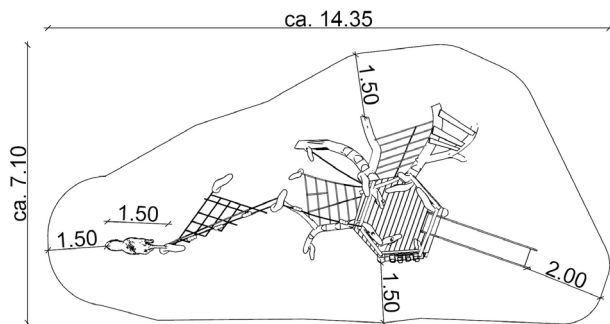

Nutzeranzahl: ca. 3 Kinder

Untergrund: ab 3

Spielanlage »Dschungelhütte«

Länge: ca. 6,2 m

Breite: ca. 4,1 m

Höhe: ca. 2,65 m

Freie Fallhöhe: 1,1 m

Altersangabe: 3–6 Jahre

Nutzeranzahl: ca. 13 Kinder

Untergrund: 7/8

Tucan

Hinweis: Inklusive Pfostenskulptur »Tucan«

Spielanlage »Kleiner Dschungel«

Länge:	ca. 11,15 m	Altersangabe:	6–12 Jahre
Breite:	ca. 4,3 m	Nutzeranzahl:	ca. 25 Kinder
Höhe:	ca. 4,4 m	Untergrund:	ab 5
Freie Fallhöhe:	1,5 m	Mindestraum:	ca. 102,0 m ²

Hinweis: Inklusive Applikationen »Applikationen« und Skulptur »Ameisenbär«

Referenzen:

Nasenbär

Ameise

Spielanlage »Großer Dschungel«

Länge:	ca. 11,75 m	Altersangabe:	6–12 Jahre
Breite:	ca. 9,0 m	Nutzeranzahl:	ca. 27 Kinder
Höhe:	ca. 6,50 m	Untergrund:	ab 5
Freie Fallhöhe:	3,0 m	Mindestraum:	ca. 193,5 m ²

Referenzen:

Wasserschildkröte

Krokodil

Libelle

Länge: ca. 4,0 m

Breite: ca. 4,45 m

Höhe: ca. 0,85 m

Freie Fallhöhe: 0,85 m