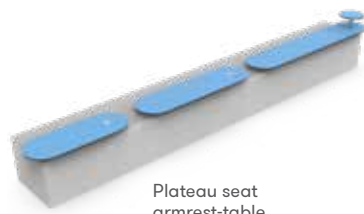

Plateau picnic Point Sun

Plateau picnic backrest

Plateau bench backrest

Plateau plinth armrest-table

Plateau wall comming soon

Plateau seat armrest-table

ViZU – ein einfaches und schnelles Visualisierung-Tool um eigene Konfigurationen und Anordnungen der Plateau Produktfamilie zu planen und visualisieren.

ViZU – un outil de visualisation simple et rapide pour planifier et visualiser vos propres configurations et arrangements de la famille de produits Plateau.

outsider

RETHINK URBAN SPACE

out-sider a/s

Kigkurren 8A,
Islands Brygge
2300 Copenhagen S
Denmark