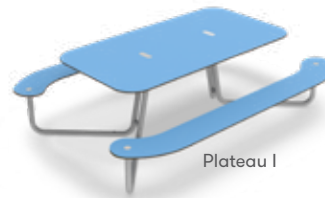

Les assises sur murs représentent l'essence de la famille Plateau. Ils « flottent » sur la surface du béton et brisent agréablement le bord linéaire dans l'espace extérieur. Selon les dimensions du banc, ils offrent de la place pour 1 à 4 personnes et des tables d'appoint peuvent être montées dans toutes les versions.

Für weitere Referenzen / Pour d'autres références :
www.out-sider.dk/en/references

ViZU

An on-line tool to visualize your dreams

Plateau O

Plateau L

Plateau I

Plateau picnic SunHub

Plateau picnic TechHub

Plateau picnic Point Sun

Plateau picnic backrest

Plateau bench backrest

Plateau plinth armrest-table

Plateau wall comming soon

Plateau seat armrest-table

ViZU – ein einfaches und schnelles Visualisierung-Tool um eigene Konfigurationen und Anordnungen der Plateau Produktfamilie zu planen und visualisieren.