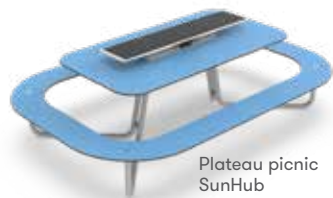

Für weitere Referenzen / Pour d'autres références :
www.out-sider.dk/en/references

ViZU

An on-line tool to visualize your dreams

Plateau O

Plateau L

Plateau I

Plateau picnic SunHub

Plateau picnic TechHub

Plateau picnic Point Sun

Plateau picnic backrest

Plateau bench backrest

Plateau plinth armrest-table

Plateau wall comming soon

Plateau seat armrest-table

ViZU – ein einfaches und schnelles Visualisierung-Tool um eigene Konfigurationen und Anordnungen der Plateau Produktfamilie zu planen und visualisieren.