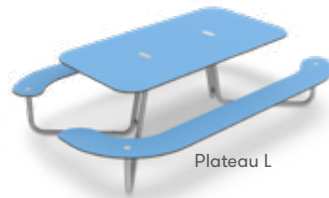

ViZU

An on-line tool to visualize your dreams

Plateau L

ViZU – ein einfaches und schnelles Visualisierung-Tool um eigene Konfigurationen und Anordnungen der Plateau Produktfamilie zu planen und visualisieren.

ViZU – un outil de visualisation simple et rapide pour planifier et visualiser vos propres configurations et arrangements de la famille de produits Plateau.