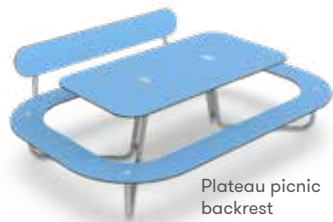

Für weitere Referenzen / Pour d'autres références :
www.out-sider.dk/en/references

ViZU

An on-line tool to visualize your dreams

Plateau O

Plateau L

Plateau I

Plateau picnic SunHub

Plateau picnic TechHub

Plateau picnic Point Sun

Plateau picnic backrest

Plateau bench backrest

Plateau plinth armrest-table

Plateau wall comming soon

Plateau seat armrest-table

ViZU – ein einfaches und schnelles Visualisierung-Tool um eigene Konfigurationen und Anordnungen der Plateau Produktfamilie zu planen und visualisieren.