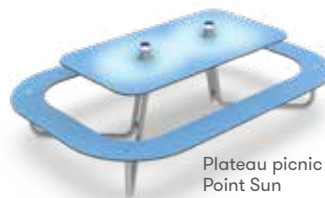

Für weitere Referenzen / Pour d'autres références :
www.out-sider.dk/en/references

ViZU

An on-line tool to visualize your dreams

Plateau O

Plateau L

Plateau I

Plateau picnic SunHub

Plateau picnic TechHub

Plateau picnic Point Sun

Plateau picnic backrest

Plateau bench backrest

Plateau plinth armrest-table

Plateau wall comming soon

Plateau seat armrest-table

ViZU – ein einfaches und schnelles Visualisierung-Tool um eigene Konfigurationen und Anordnungen der Plateau Produktfamilie zu planen und visualisieren.