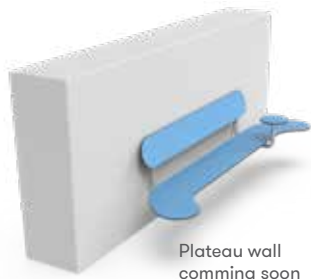

Für weitere Referenzen / Pour d'autres références :
www.out-sider.dk/en/references

ViZU

An on-line tool to visualize your dreams

Plateau O

Plateau L

Plateau I

Plateau picnic SunHub

Plateau picnic TechHub

Plateau picnic Point Sun

Plateau picnic backrest

Plateau bench backrest

Plateau plinth armrest-table

Plateau wall comming soon

Plateau seat armrest-table

ViZU – ein einfaches und schnelles Visualisierung-Tool um eigene Konfigurationen und Anordnungen der Plateau Produktfamilie zu planen und visualisieren.

ViZU – un outil de visualisation simple et rapide pour planifier et visualiser vos propres configurations et arrangements de la famille de produits Plateau.

outsider

RETHINK URBAN SPACE

out-sider a/s

Kigkurren 8A,
Islands Brygge
2300 Copenhagen S
Denmark